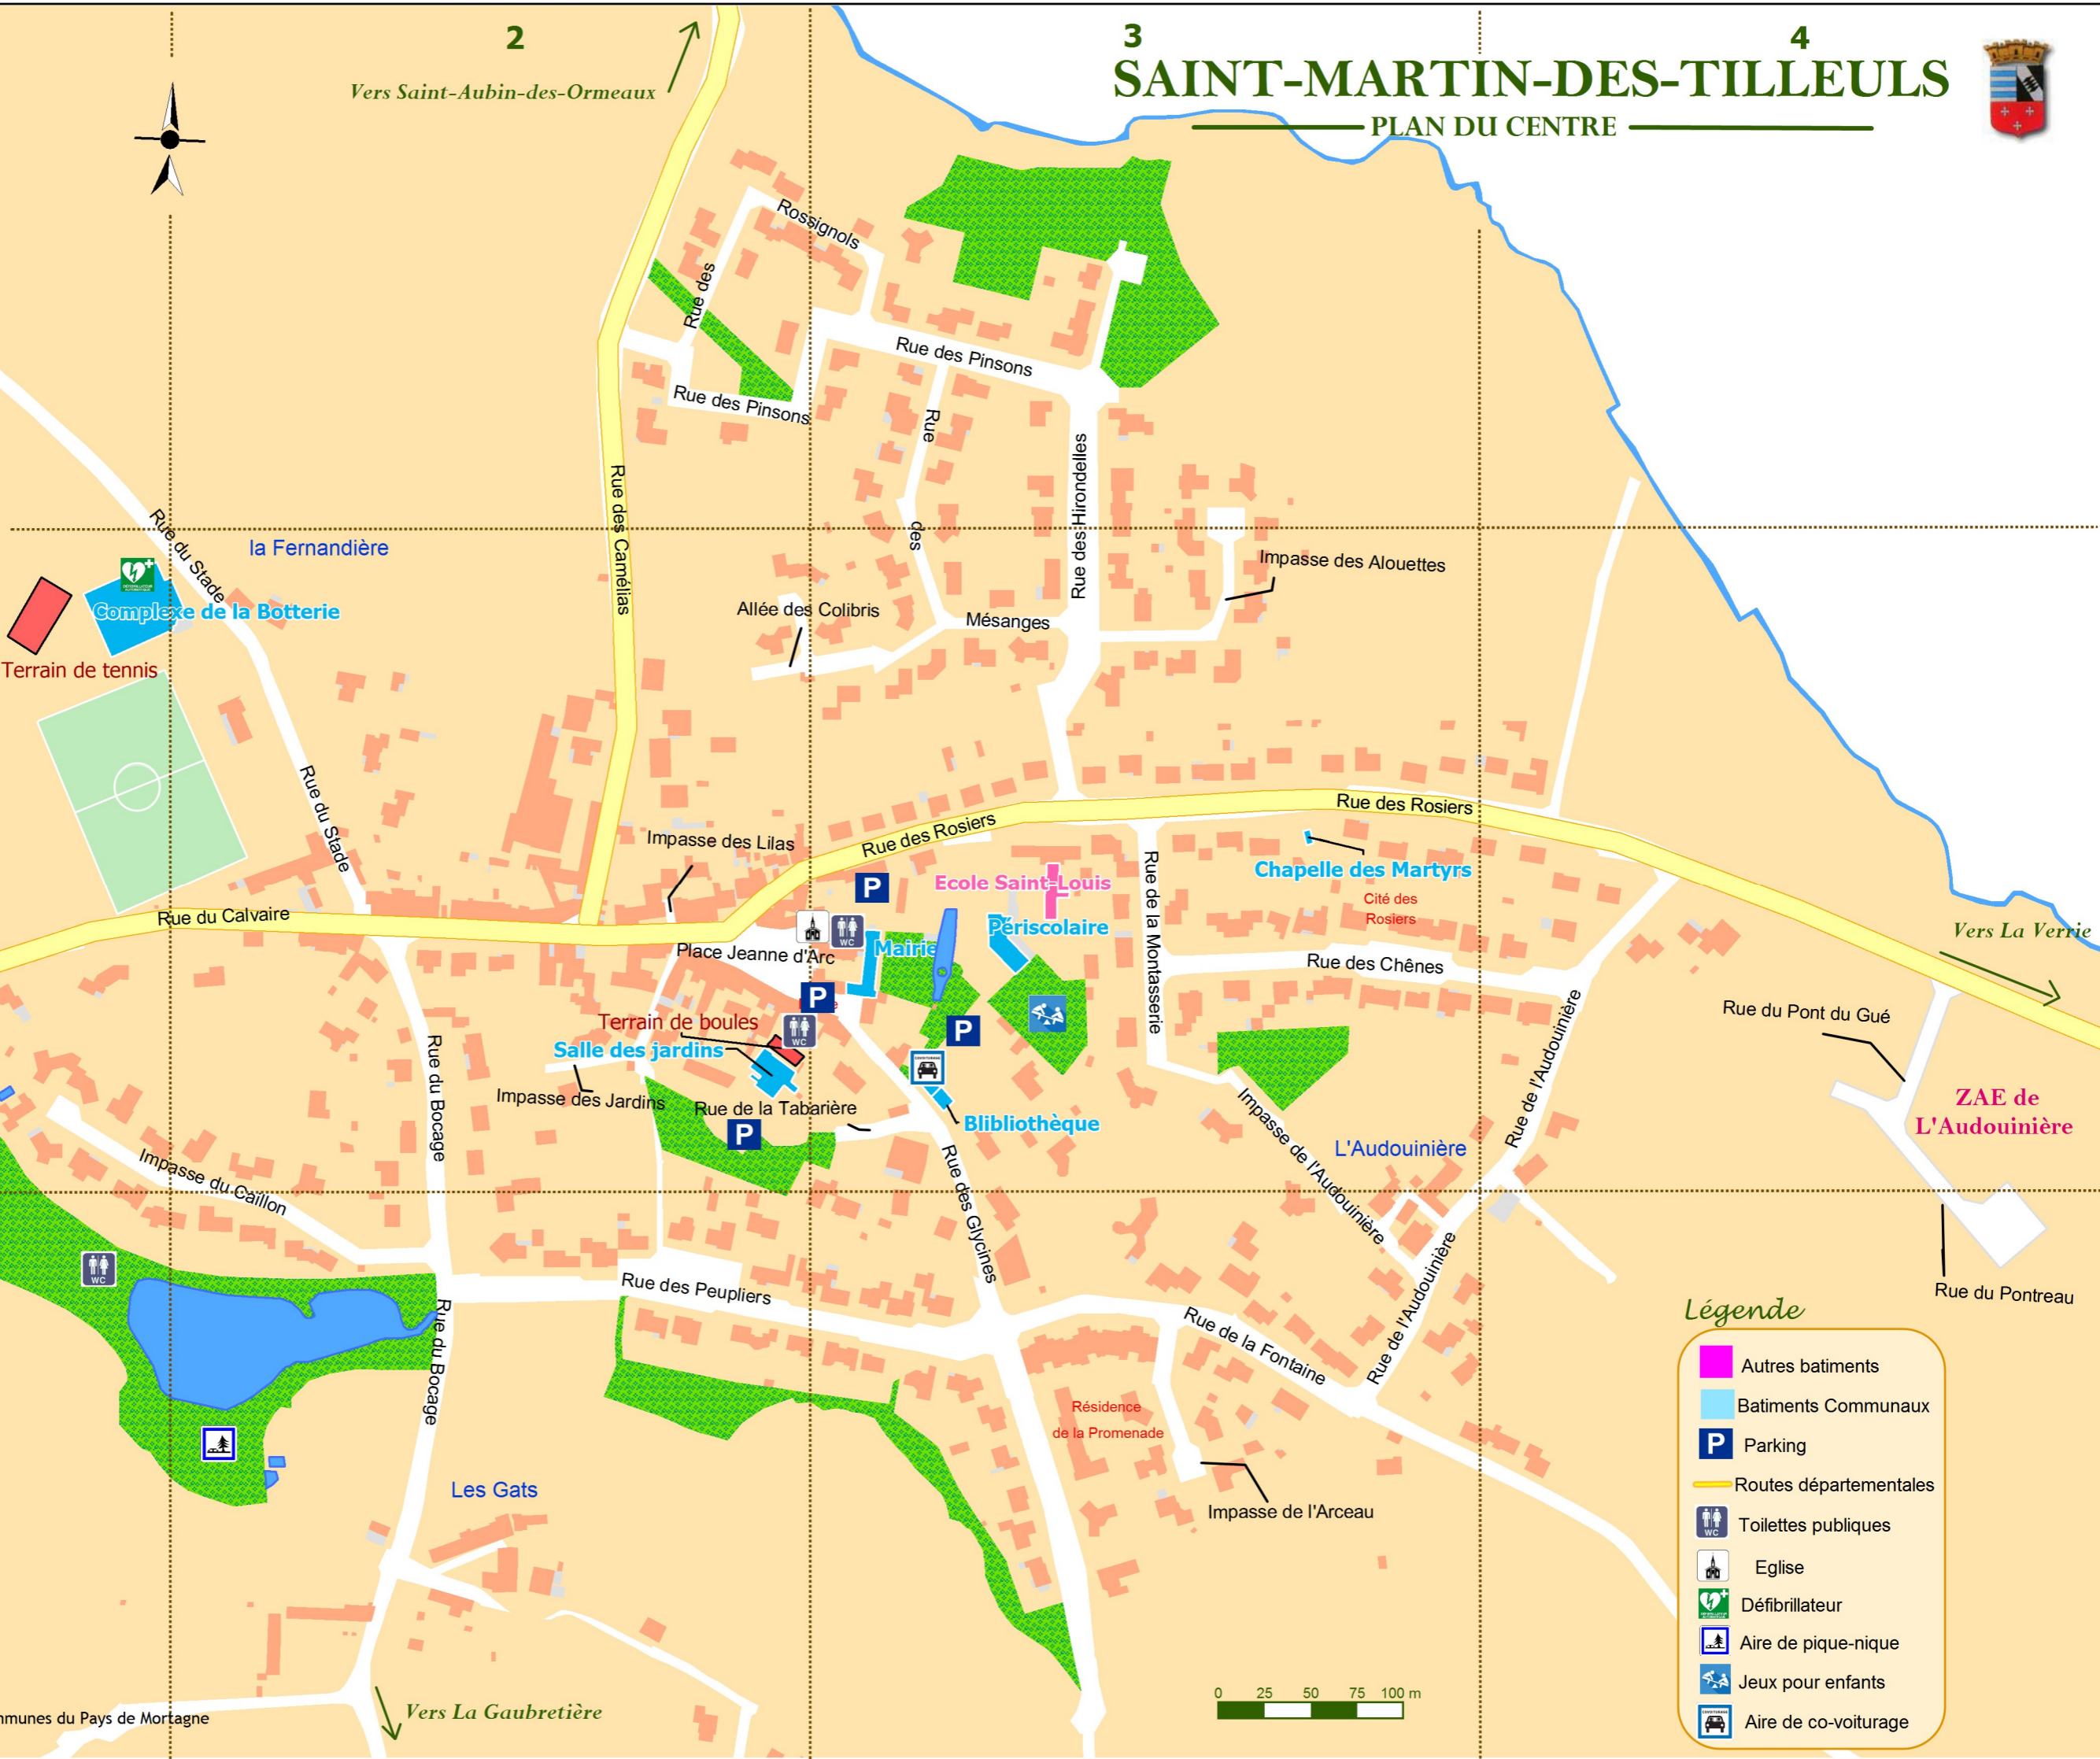

SAINT-MARTIN-DES-TILLEULS

PLAN DU CENTRE

INDEX DES RUES	
A	Alouettes , Impasse des B3
	Arceau, Impasse de l' C3
	Audouinière, Impasse de l' B3-C3
	Audouinière, Rue de l' B4-C3
B	Bocage , Rue du B2-C2
C	Caillon, Impasse du B1-C2
	Calvaire , Rue du B1-B2
	Camélias , Rue des A2-B2
	Colibris , Allée des B2-B3
F	Fontaine , Rue de la C3
G	Glycines, Rue des B3
H	Hirondelles, Rue des A3-B3
I	Jardins, Impasse des B2
	Jeanne d'Arc, Place B2
L	Lilas, Impasse des B2
M	Montasserie , Rue de la B3
P	Peupliers, Rue des C2
	Pinsons , Rue des A3
R	Rosiers, Rue des B3
	Rosignols, Rue des A2
S	Stade, Rue du B2
T	Tabarière, Rue de la B3